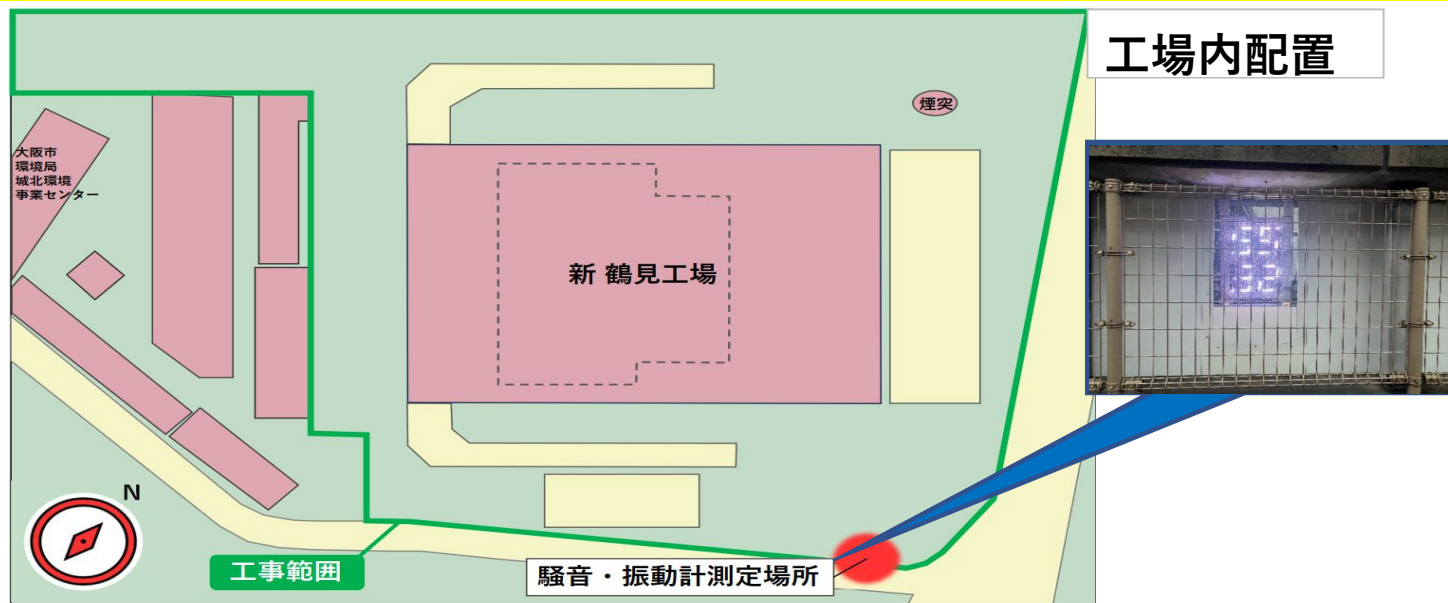

2025(令和7)年度11月

騒音・振動測定値報告

測定項目	規制基準値	11/5 (水)		11/12 (水)		11/19 (水)		11/26 (水)	
		10:00 ~ 10:10	15:00 ~ 15:10	10:00 ~ 10:10	15:00 ~ 15:10	10:00 ~ 10:10	15:00 ~ 15:10	10:00 ~ 10:10	15:00 ~ 15:10
騒音L05(dB)	85.0	71.8	71.2	70.3	70.7	71.5	73.3	73.1	66.0
振動L10(dB)	75.0	44.7	45.0	44.4	43.1	44.8	46.7	46.8	40.1